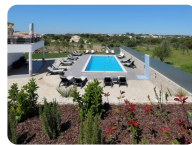

Maison d'hôtes neuve 10 suites avec grand terrain à Albufeira

335 m2

10 Chambres

10 SDB

Meublée

Maison de caractère « Guest House » avec 10 chambres avec salle de bains privative, située à Branqueira, Albufeira, construite spécifiquement pour une exploration touristique de qualité. Excellente qualité de construction, utilisant des matériaux de pointe et un très bon niveau d'équipements d'assistance domotique.

Située aux portes de la ville, endroit extrêmement calme.

L'aéroport international de Faro est à environ 30 minutes.

Situé à environ 10 minutes des terrains de golf de Vilamoura et des falaises de Sheraton Pine, surplombant la mer, cette unité est dans une position privilégiée pour tous ceux qui aiment profiter de tout ce que la région offre à ses touristes, tels que : Les magnifiques plages, d'excellents terrains de golf et centre de tennis, randonnée, cyclisme ...