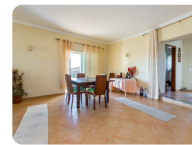

Maison avec terrain de 7400m2 proche S. Bartolomeu de Messines

190 m2

3 Chambres

3 SDB

NonMeublée

Propriété d'une superficie totale de 7.400m2 située à 35 kms d'Albufeira.

Corps de ferme totalement restaurée qui se compose de 3 chambres à coucher (dont une en suite), 2 salles de bains, salon- salle à manger avec cheminée et une cuisine équipée.

Citerne et fosse septique.

Vue panoramique sur le paysage rural.

Année de construction 2007.

CE : en cours

Ref X3-04 PR440

Commodités

- Buanderie
- Cheminée
- Citerne
- Cuisine équipée
- Jardin
- Vue campagne