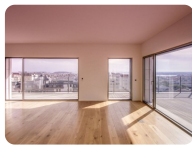

Appartement T3 centre à Lisbonne